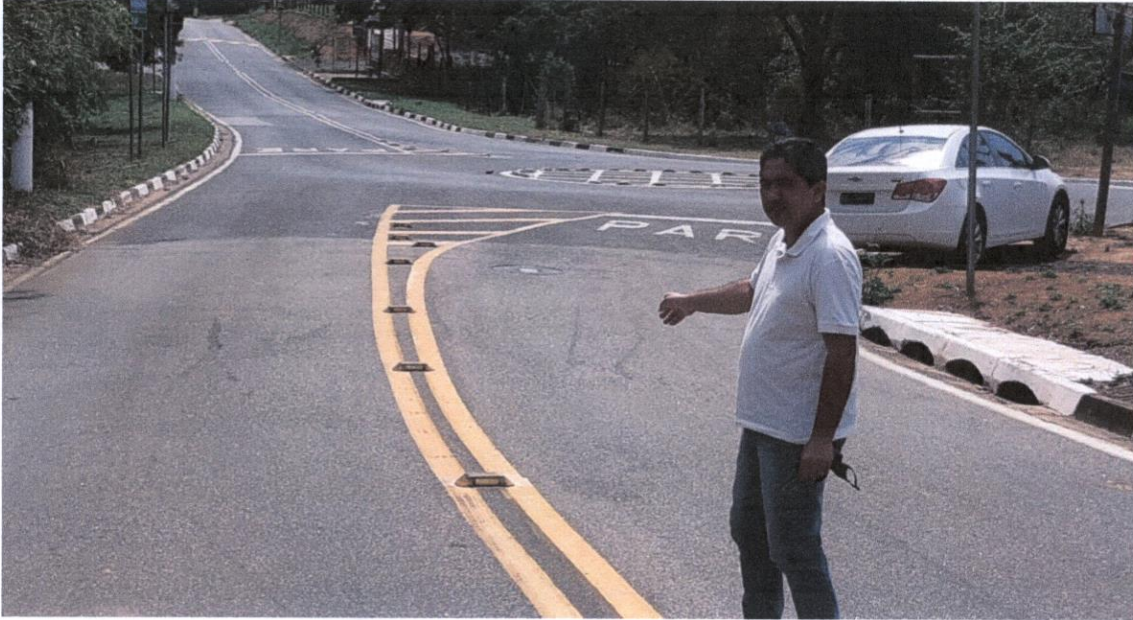

CÂMARA MUNICIPAL DE LOUVEIRA

Rua Wagner Luiz Bevilacqua, 35 – Bairro Guembê - CEP: 13290-000 – Louveira –São Paulo - www.camaralouveira.sp.gov.br - Fone: (19) 3878-9420