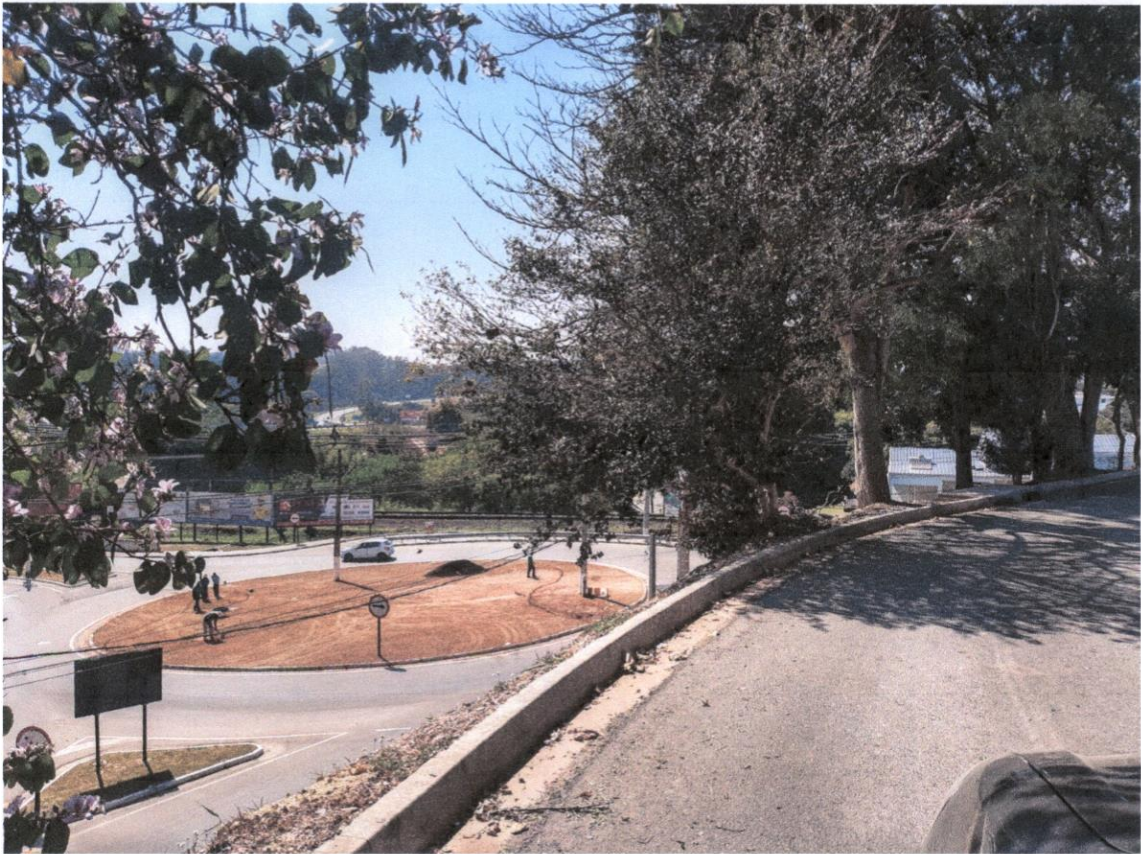

CÂMARA MUNICIPAL DE LOUVEIRA

Rua Wagner Luiz Bevilacqua, 35 – Bairro Guembê - CEP: 13290-000 – Louveira –São Paulo -www.louveira.sp.leg.br -Fone: (19) 3878-9420